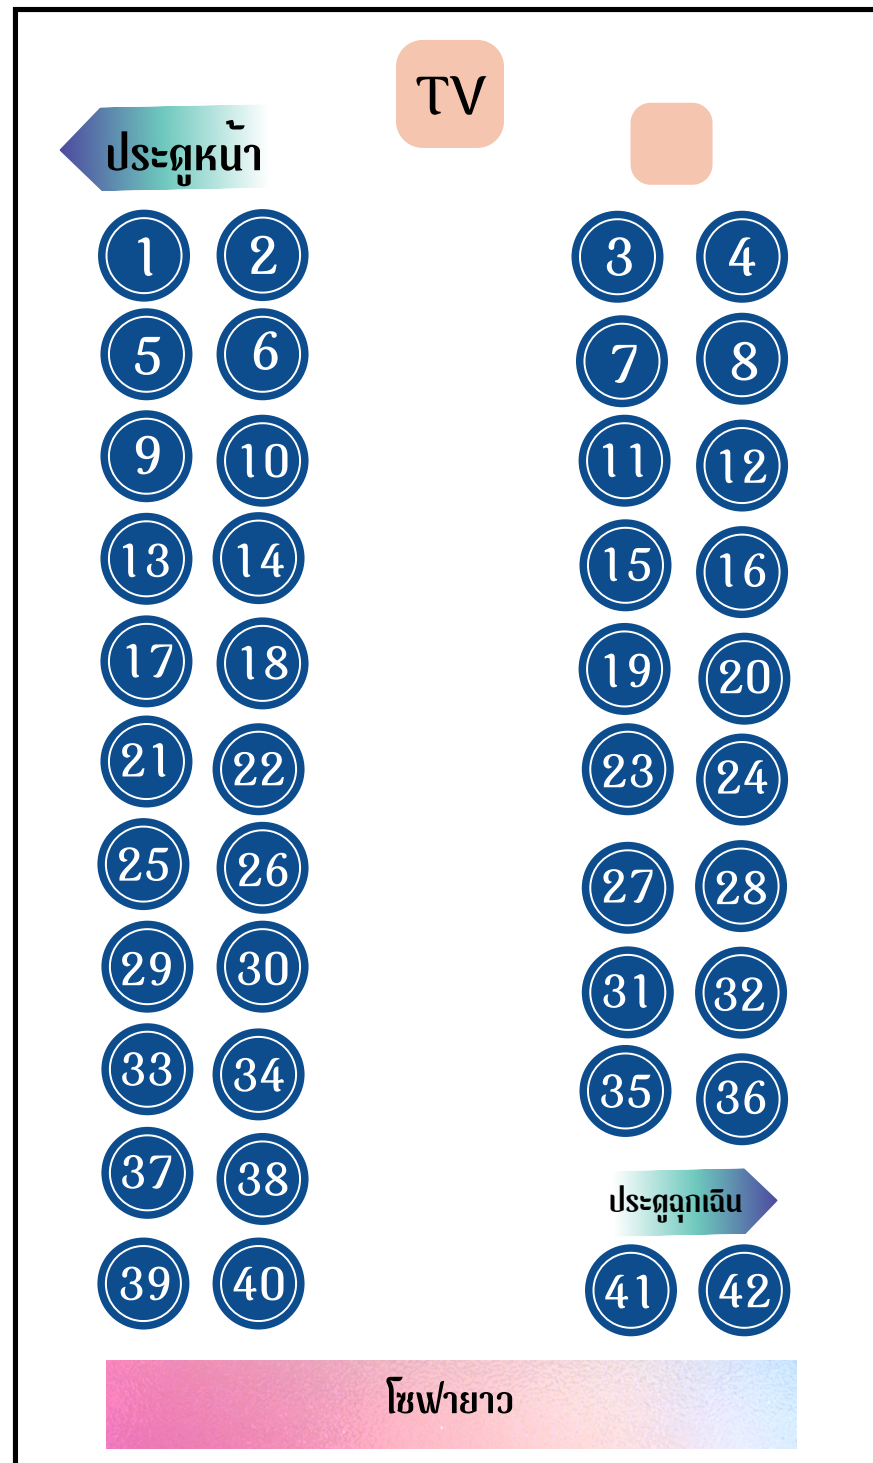

ตรีเพชรทัวร์ รถทัวร์ปรับอากาศ 1 ชั้น

30-0415

- รถทัวร์ปรับอากาศ 1 ชั้น จำนวน 42 ที่นั่ง
- โทรทัศน์ ความคมชัดระดับ HD จำนวน 1 จุด
- ระบบแสง สี เสียง คุณภาพ ได้มาตรฐาน
- เบาะนั่งแบบหนัง ปรับเอนนอนได้ กว้างสบาย พร้อม Safety Belt
- USB Charger แบบ Fast Charging ทุกที่นั่ง
- ช่องเก็บสัมภาระเหนือศีรษะ ชั้นล่างและใต้ท้องรถ กว้างขวาง

จองง่าย

สะดวก

รับประกันความปลอดภัย

ตรวจเช็คสภาพรถก่อน
ออกเดินทางทุกครั้ง

BOOK NOW

085 6348 726
086 5615 083

ตรีเพชร ทัวร์

แผนผังที่นั่งรถปรับอากาศ 1 ชั้น