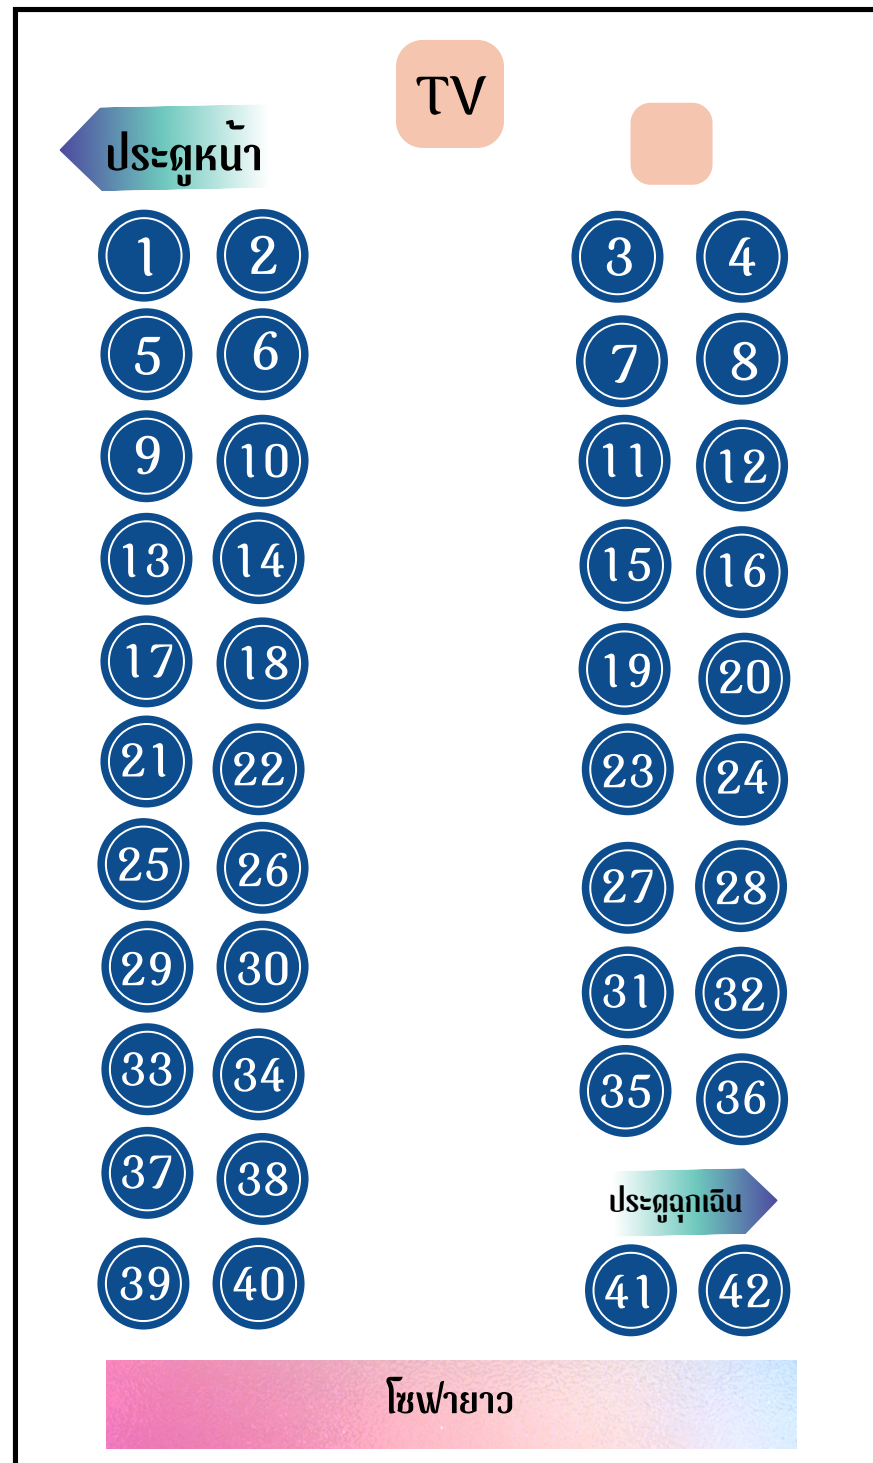

ตรีเพชรทัวร์ รถทัวร์ปรับอากาศ 1 ชั้น

30-0414

- รถทัวร์ปรับอากาศ 1 ชั้น จำนวน 42 ที่นั่ง
- โทรทัศน์ ความคมชัดระดับ HD จำนวน 1 จุด
- ระบบแสง สี เสียง คุณภาพ ได้มาตรฐาน
- เบาะนั่งแบบหนัง ปรับเอนนอนได้ กว้างสบาย พร้อม Safety Belt
- USB Charger แบบ Fast Charging ทุกที่นั่ง
- ช่องเก็บสัมภาระเหนือศีรษะ ชั้นล่างและใต้ท้องรถ กว้างขวาง

- ✓ จองง่าย
- ✓ สะดวก
- ✓ รับประกันความปลอดภัย
- ✓ ตรวจสอบสภาพรถก่อนออกเดินทางทุกครั้ง

BOOK NOW

085 6348 726
086 5615 083

ตรีเพชร ทัวร์

แผนผังที่นั่งรถปรับอากาศ 1 ชั้น

ASTORBUS

PRP

30-0414