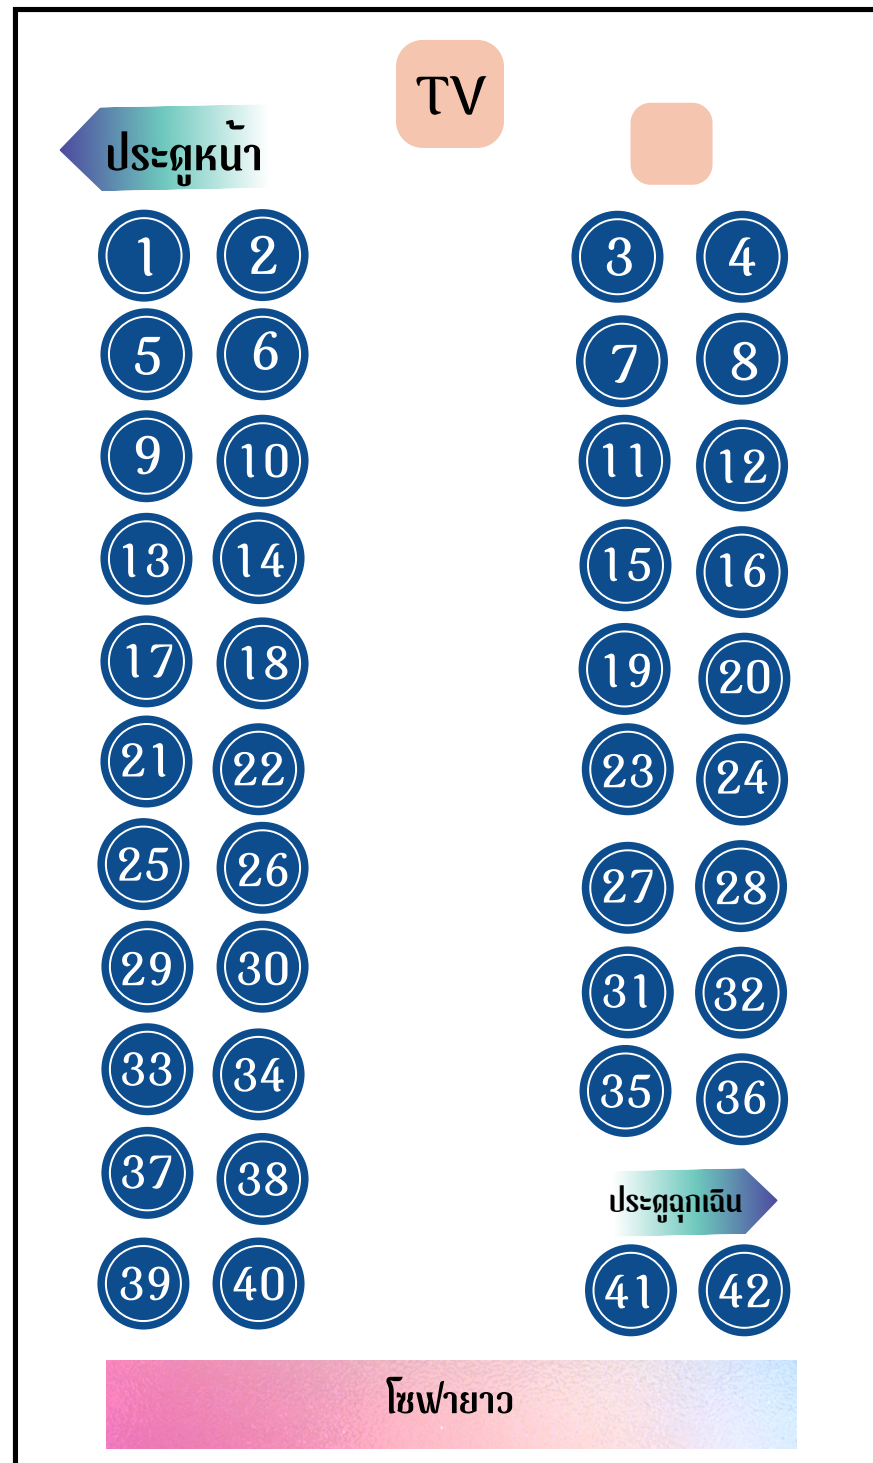

แผนผังที่นั่งรถปรับอากาศ 1 ชั้น